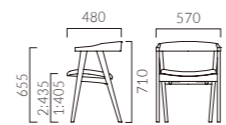

NEW

ENOCH エノック

ブナの素材感を活かした北欧スタイル。
無垢材を曲げて成型した1ピースの笠木は、天然木の滑らかな手触りです。

フレーム: ブナ無垢材 (艶消し仕上げ)
背: ブナ無垢材曲木
座 (タイプ1): ブナ突板成型合板
重量: M1 / 5.7kg, M2 / 5.8kg, W1 / 6.2kg, W2 / 6.3kg

エノック M ハーフ付

張地ランク	価格	1: プライウッド	2: 張座
A	38,200		
B	38,700		
C	39,000		
D	39,400		
S	40,400		
L	41,500		
H	42,800		
プライウッド	38,500		

1 5N

エノック W 付

張地ランク	価格	1: プライウッド	2: 張座
A	44,200		
B	44,800		
C	45,200		
D	45,500		
S	46,600		
L	47,800		
H	49,000		
プライウッド	44,500		

1 5N

エノックW2 3N ¥45,500
張材: 布地・D-19 (イエロー)

- 脚カット最大寸法: 80mm >>P.400
- 脚端パーツ: 取付可能 >>P.400