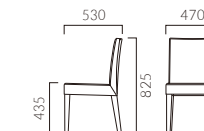

REKST レクスト

スクエアで落ち着きと品のあるデザイン。
ワイドが大きめでゆったりと柔らかな掛け心地です。

フレーム: プナ無垢材 (WA・肘: プナ成型合板)
座下: ヘルト
重量: M1 / 5.4kg, WA1 / 6.6kg, WB1 / 9.5kg

レクスト M

張地ランク	M1	M2
(取手タイプ1) (取手タイプ2)		
A	46,800	49,100
B	47,800	50,100
C	50,200	52,500
D	50,400	52,700
S	51,700	54,000
L	55,800	58,100
H	60,700	63,000

5N 布地・C42 (ライトブラウン)

レクスト WA

張地ランク	WA1	WA2
(取手タイプ1) (取手タイプ2)		
A	75,300	77,600
B	76,900	79,200
C	80,600	82,900
D	80,900	83,200
S	82,500	84,700
L	88,000	90,300
H	95,100	97,400

5N 布地・C42 (ライトブラウン)

レクスト WB

張地ランク	WB1	WB2
(取手タイプ1) (取手タイプ2)		
A	63,800	66,100
B	66,800	69,100
C	69,400	71,700
D	70,000	72,300
S	75,000	77,300
L	82,500	84,800
H	90,700	93,000

5N 布地・C42 (ライトブラウン)

タイプ1: アルミダイキャスト取手付
タイプ2: ステンレス取手付

- 脚カット最大寸法: 50mm >>P400
- 脚端パーツ: 取付可能 >>P400

◀レクストWB2 1N ¥84,900 張材: 布地・ザ・モケット (T-7225) テーブル: TB3010 - GF-BL (P325)

レクストM13N ¥43,600
張材: 限定レザー・ブラック

圧倒的なコストパフォーマンス Special Edition