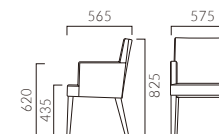

REKST レクスト

スクエアで落ち着きと品のあるデザイン。
ワイドが大きめでゆったりと柔らかな掛け心地です。

フレーム: プナ無垢材 (WA・肘: プナ成型合板)
座下: ヘルト
重量: M1 / 5.4kg, WA1 / 6.6kg, WB1 / 9.5kg

レクスト M

張地ランク	M1	M2
(取手タイプ1) (取手タイプ2)		
A	46,800	49,100
B	47,800	50,100
C	50,200	52,500
D	50,400	52,700
S	51,700	54,000
L	55,800	58,100
H	60,700	63,000

5N 布地・C42 (ライトブラウン)

レクスト WA

張地ランク	WA1	WA2
(取手タイプ1) (取手タイプ2)		
A	75,300	77,600
B	76,900	79,200
C	80,600	82,900
D	80,900	83,200
S	82,500	84,700
L	88,000	90,300
H	95,100	97,400

5N 布地・C42 (ライトブラウン)

レクスト WB

張地ランク	WB1	WB2
(取手タイプ1) (取手タイプ2)		
A	63,800	66,100
B	66,800	69,100
C	69,400	71,700
D	70,000	72,300
S	75,000	77,300
L	82,500	84,800
H	90,700	93,000

5N 布地・C42 (ライトブラウン)

タイプ1: アルミダイキャスト取手付
タイプ2: ステンレス取手付

- 脚カット最大寸法: 50mm >>P400
- 脚端パーツ: 取付可能 >>P400

◀レクストWB2 1N ¥84,900 張材: 布地・ザ・モケット (T-7225) テーブル: TB3010 - GF-BL (P325)

レクストM13N ¥43,600
張材: 限定レザー・ブラック

圧倒的なコストパフォーマンス Special Edition