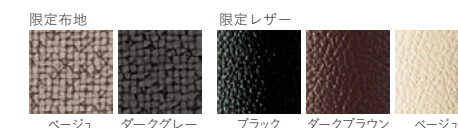

5N 布地・C42 (ライトブラウン)

レクスト WA

張地ランク	WA1	WA2
(取手タイプ1) (取手タイプ2)		
A	75,300	77,600
B	76,900	79,200
C	80,600	82,900
D	80,900	83,200
S	82,500	84,700
L	88,000	90,300
H	95,100	97,400

5N 布地・C42 (ライトブラウン)

レクスト WB

張地ランク	WB1	WB2
(取手タイプ1) (取手タイプ2)		
A	63,800	66,100
B	66,800	69,100
C	69,400	71,700
D	70,000	72,300
S	75,000	77,300
L	82,500	84,800
H	90,700	93,000

5N 布地・C42 (ライトブラウン)

タイプ1: アルミダイキャスト取手付
タイプ2: ステンレス取手付

- 脚カット最大寸法: 50mm >>P400
- 脚端パーツ: 取付可能 >>P400

◀レクストWB2 1N ¥84,900 張材: 布地・ザ・モケット (T-7225) テーブル: TB3010 - GF-BL (P325)

レクストM13N ¥43,600
張材: 限定レザー・ブラック

圧倒的なコストパフォーマンス Special Edition

下記の張地は特別価格でお求めいただけます。

特別価格	
M1 (肘無)	¥43,600
WA1 (木肘)	¥52,900
WB1 (張肘)	¥62,900

※取手: タイプ1仕様の価格です。

機能(限定レザーのみ):
防汚・抗菌・難燃・
耐アルコール・
耐次亜塩素酸