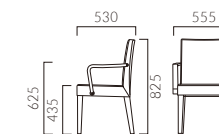

REKST レクスト

スクエアで落ち着きと品のあるデザイン。
ワイドが大きめでゆったりと柔らかな掛け心地です。

フレーム: プナ無垢材 (WA・肘: プナ成型合板)
座下: ヘルト
重量: M1 / 5.4kg, WA1 / 6.6kg, WB1 / 9.5kg

レクスト M

張地ランク	M1	M2
(取手タイプ1) (取手タイプ2)		
A	46,800	49,100
B	47,800	50,100
C	50,200	52,500
D	50,400	52,700
S	51,700	54,000
L	55,800	58,100
H	60,700	63,000

5N 布地・C42 (ライトブラウン)

レクスト WA

張地ランク	WA1	WA2
(取手タイプ1) (取手タイプ2)		
A	75,300	77,600
B	76,900	79,200
C	80,600	82,900
D	80,900	83,200
S	82,500	84,700
L	88,000	90,300
H	95,100	97,400

5N 布地・C42 (ライトブラウン)

レクスト WB

張地ランク	WB1	WB2
(取手タイプ1) (取手タイプ2)		
A	63,800	66,100
B	66,800	69,100
C	69,400	71,700
D	70,000	72,300
S	75,000	77,300
L	82,500	84,800
H	90,700	93,000

5N 布地・C42 (ライトブラウン)

タイプ1: アルミダイキャスト取手付
タイプ2: ステンレス取手付

- 脚カット最大寸法: 50mm >>P400
- 脚端パーツ: 取付可能 >>P400

◀レクストWB2 1N ¥84,900 張材: 布地・ザ・モケット (T-7225) テーブル: TB3010 - GF-BL (P325)

レクストM13N ¥43,600
張材: 限定レザー・ブラック

圧倒的なコストパフォーマンス Special Edition