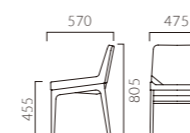

# SERRURIA セルリア

側面のフレームと座面の角度の対比が特徴的なデザイン。  
座面はフラットですが、荷重に合わせて適度に沈みこむ快適な掛け心地です。

本体: モールドウレタンフォーム  
脚: オーク風突板積層材(艶消し仕上げ)  
重量: 8.8kg

## セルリア

張地ランク

- A 60,200
- B 62,800
- C 64,900
- D 65,000
- S 69,600
- L 74,800
- H 80,200

NA レザー・C-12 (No.6)

セルリア 1N ¥64,900  
張材: 布地・C-29 (ダークブルー)

- 脚カット最大寸法: 30mm >>P.400
- 脚端パーツ: 取付可能 >>P.400
- カウンタータイプ >>P.208