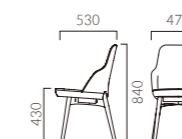

NEW

FELICIE フェリシー

程よい硬さのモールドウレタンフォームを使用したシート。
腰回りのサポート性も高く、長時間での使用も快適です。

フレーム: プナ無垢材 (艶消し仕上げ)
本体: モールドウレタンフォーム
重量: 8.3kg

フェリシー

生地ランク

- A 59,300
- B 61,200
- C 62,800
- D 63,800
- S 68,000
- L 72,700
- H 77,300

5N レザー-C38 (No.5)

フェリシー 1N ¥72,700
張材: 布地・センシング (T-7007)

- ▶ 脚カット最大寸法: 50mm >>P.400
- ▶ 脚端パーツ: 取付可能 >>P.400

◀フェリシー 1N ¥72,700 張材: 布地・センシング (T-7007) テーブル: T09 1N-1800W 900D-GU (P322)