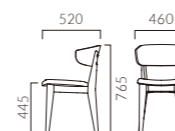

# MORGEN モルヘン

平面を大きくデザインに取り入れた脚が特徴。  
しっかりと体をサポートする背が、肘としての機能と安心感を与えてくれます。

フレーム：ブナ無垢材（艶消し仕上げ）  
背：ブナ突板成型合板  
重量：A/5.7kg、B/5.8kg

## モルヘン A 背板

張地ランク

- A 40,800
- B 41,600
- C 42,100
- D 42,500
- S 43,600
- L 45,100
- H 46,600

5N 布地・C-29 (ダークブルー)

## モルヘン B 背表裏

張地ランク

- A 49,100
- B 50,100
- C 51,000
- D 51,600
- S 53,900
- L 56,500
- H 59,100

5N 布地・C-29 (ダークブルー)

- 脚カット最大寸法: 100mm >>P.400
- 脚端パーツ: 取付可能 >>P.400

◀モルヘンB 5N ¥51,000 張材: 布地・C-29 (ダークブルー) テーブル: T14 MN-1800W 900D - LG-5N (P318)