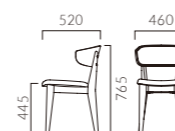

## モルヘン A 背板

張地ランク

- A 40,800
- B 41,600
- C 42,100
- D 42,500
- S 43,600
- L 45,100
- H 46,600

5N 布地・C-29 (ダークブルー)

## モルヘン B 背表裏

張地ランク

- A 49,100
- B 50,100
- C 51,000
- D 51,600
- S 53,900
- L 56,500
- H 59,100

5N 布地・C-29 (ダークブルー)

- 脚カット最大寸法: 100mm >>P.400
- 脚端パーツ: 取付可能 >>P.400

◀モルヘンB 5N ¥51,000 張材: 布地・C-29 (ダークブルー) テーブル: T14 MN-1800W 900D - LG-5N (P318)