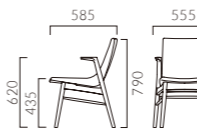

architecte  
by  
Caroline Salmon

NEW

EIR エイル

フィット感に優れた三日月形のシート。  
ダイニングからラウンジまで統一感のあるコーディネートが可能です。

フレーム：ブナ無垢材（艶消し仕上げ）  
重量：M/6.6kg、W/7.2kg、LO/9.6kg

エイル M 肘無

張地ランク  
A 57,100  
B 58,600  
C 59,900  
D 60,700  
S 64,100  
L 68,000  
H 71,700

1N 布地・B-77 (グレー)

エイル W 肘付

張地ランク  
A 62,200  
B 63,700  
C 65,000  
D 65,800  
S 69,200  
L 73,100  
H 77,100

1N 布地・B-77 (グレー)

エイル LO ラウンジタイプ

張地ランク  
A 75,800  
B 78,000  
C 79,700  
D 80,800  
S 85,400  
L 90,400  
H 95,700

1N 布地・B-77 (グレー)

※この製品は張り加工上の都合によりD-19(アイボリー)や織り目の粗い布での張り加工はできません。詳しくは担当者までお問い合わせください。

⑤ 脚カット最大寸法:30mm >>P.400 ※LOは除く

⑥ 脚端パーツ:取付可能 >>P.400

エイルLO 5N ¥78,000  
張材:布地・B-77 (ダークグリーン)

◀エイルW 1N ¥63,700 張材:布地・B-77 (ダスティブルー) エイルM 1N ¥58,600 張材:布地・B-77 (ライトグリーン)