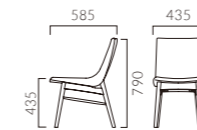

architecte  
by  
Caroline Salmon

NEW

EIR エイル

フィット感に優れた三日月形のシート。  
ダイニングからラウンジまで統一感のあるコーディネートが可能です。

フレーム：ブナ無垢材（艶消し仕上げ）  
重量：M/6.6kg、W/7.2kg、LO/9.6kg

エイル M 肘無

張地ランク  
A 57,100  
B 58,600  
C 59,900  
D 60,700  
S 64,100  
L 68,000  
H 71,700

1N 布地・B-77 (グレー)

エイル W 肘付

張地ランク  
A 62,200  
B 63,700  
C 65,000  
D 65,800  
S 69,200  
L 73,100  
H 77,100

1N 布地・B-77 (グレー)

エイル LO ラウンジタイプ

張地ランク  
A 75,800  
B 78,000  
C 79,700  
D 80,800  
S 85,400  
L 90,400  
H 95,700

1N 布地・B-77 (グレー)

※この製品は張り加工上の都合によりD-19(アイボリー)や織り目の粗い布での張り加工はできません。詳しくは担当者までお問い合わせください。

⑤ 脚カット最大寸法:30mm >>P.400 ※LOは除く

⑥ 脚端パーツ:取付可能 >>P.400

エイルLO 5N ¥78,000  
張材:布地・B-77 (ダークグリーン)

◀エイルW 1N ¥63,700 張材:布地・B-77 (ダスティブルー) エイルM 1N ¥58,600 張材:布地・B-77 (ライトグリーン)