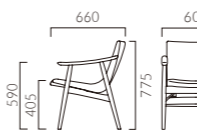

architecte  
by  
Caroline Salmon

NEW

EIR エイル

フィット感に優れた三日月形のシート。  
ダイニングからラウンジまで統一感のあるコーディネートが可能です。

フレーム：ブナ無垢材（艶消し仕上げ）  
重量：M/6.6kg、W/7.2kg、LO/9.6kg

エイル M 肘無

張地ランク  
A 57,100  
B 58,600  
C 59,900  
D 60,700  
S 64,100  
L 68,000  
H 71,700

1N 布地・B-77 (グレー)

エイル W 肘付

張地ランク  
A 62,200  
B 63,700  
C 65,000  
D 65,800  
S 69,200  
L 73,100  
H 77,100

1N 布地・B-77 (グレー)

エイル LO ラウンジタイプ

張地ランク  
A 75,800  
B 78,000  
C 79,700  
D 80,800  
S 85,400  
L 90,400  
H 95,700

1N 布地・B-77 (グレー)

※この製品は張り加工上の都合によりD-19(アイボリー)や織り目の粗い布での張り加工はできません。詳しくは担当者までお問い合わせください。

⑤ 脚カット最大寸法:30mm >>P.400 ※LOは除く

⑥ 脚端パーツ:取付可能 >>P.400

エイルLO 5N ¥78,000  
張材:布地・B-77 (ダークグリーン)

◀エイルW 1N ¥63,700 張材:布地・B-77 (ダスティブルー) エイルM 1N ¥58,600 張材:布地・B-77 (ライトグリーン)